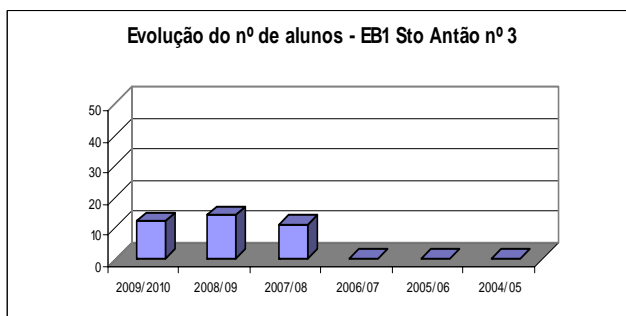

Caracterização Sumária da EBI de Bucelas

❖ Alunos (ano lectivo 2004-2005 e 2009-2010)

Alunos Matriculados	2004/2005	2005/2006	2006/2007	2007/2008	2008/2009	2009/2010
JI de Chamboeira			11	23	24	25
JI de Bucelas	40	40	42	45	50	50
JI de Vila de Rei	20	20	21	18	19	20
EB1 Sto Antão T nº 3				11	16	12
EB1 de Bemposta	30	26	25	23	20	22
EB1 de Freixial	17	14	13	12	8	
EB1 de Vila de Rei	42	34	26	30	26	25
EBI 1.º Ciclo:	116	119	112	115	112	101
EBI 2.º Ciclo:	139	135	144	139	132	133
EBI 3.º Ciclo:	157	188	160	168	184	188
TOTAL	561	576	554	583	591	576

Entradas no sistema escolar- Previsão

Fonte: Centro de Saúde de Loures - T/H

❖ Aproveitamento Escolar

Evolução do Insucesso Escolar