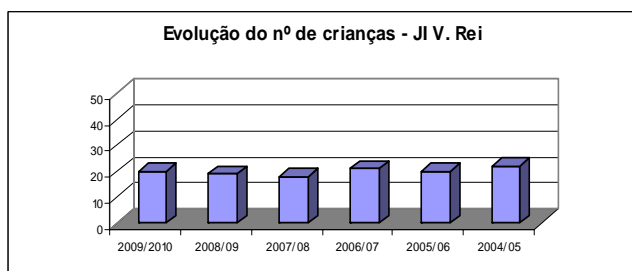

Caracterização Sumária da EBI de Bucelas

❖ Alunos (ano lectivo 2004-2005 e 2009-2010)

Alunos Matriculados	2004/2005	2005/2006	2006/2007	2007/2008	2008/2009	2009/2010
JI de Chamboeira			11	23	24	25
JI de Bucelas	40	40	42	45	50	50
JI de Vila de Rei	20	20	21	18	19	20
EB1 Sto Antão T nº 3				11	16	12
EB1 de Bemposta	30	26	25	23	20	22
EB1 de Freixial	17	14	13	12	8	
EB1 de Vila de Rei	42	34	26	30	26	25
EBI 1.º Ciclo:	116	119	112	115	112	101
EBI 2.º Ciclo:	139	135	144	139	132	133
EBI 3.º Ciclo:	157	188	160	168	184	188
TOTAL	561	576	554	583	591	576

Entradas no sistema escolar- Previsão

Fonte: Centro de Saúde de Loures - T/H

❖ Aproveitamento Escolar

Evolução do Insucesso Escolar