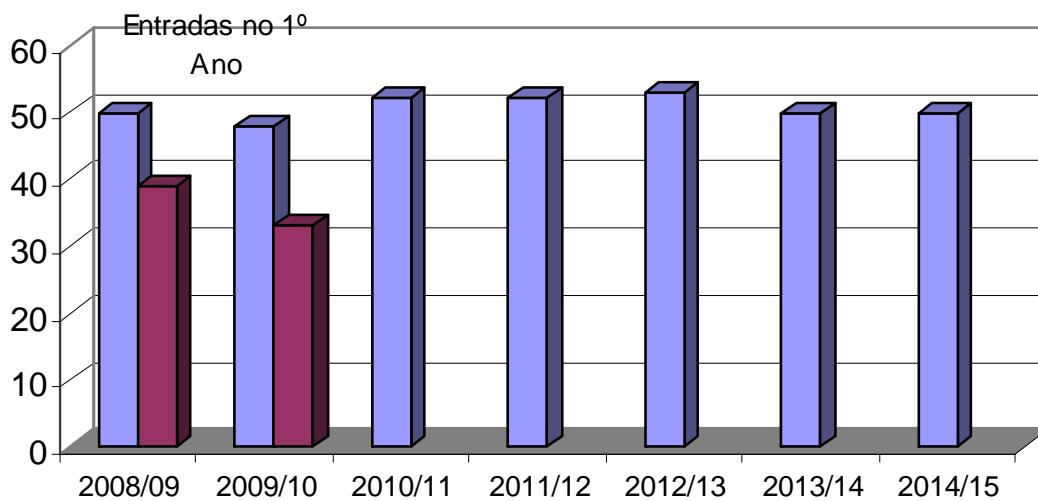

Caracterização Sumária da EBI de Bucelas

❖ Alunos (ano lectivo 2004-2005 e 2009-2010)

Alunos Matriculados	2004/2005	2005/2006	2006/2007	2007/2008	2008/2009	2009/2010
JI de Chamboeira			11	23	24	25
JI de Bucelas	40	40	42	45	50	50
JI de Vila de Rei	20	20	21	18	19	20
EB1 Sto Antão T nº 3				11	16	12
EB1 de Bemposta	30	26	25	23	20	22
EB1 de Freixial	17	14	13	12	8	
EB1 de Vila de Rei	42	34	26	30	26	25
EBI 1.º Ciclo:	116	119	112	115	112	101
EBI 2.º Ciclo:	139	135	144	139	132	133
EBI 3.º Ciclo:	157	188	160	168	184	188
TOTAL	561	576	554	583	591	576

Entradas no sistema escolar- Previsão

Fonte: Centro de Saúde de Loures - T/H

❖ Aproveitamento Escolar

Evolução do Insucesso Escolar