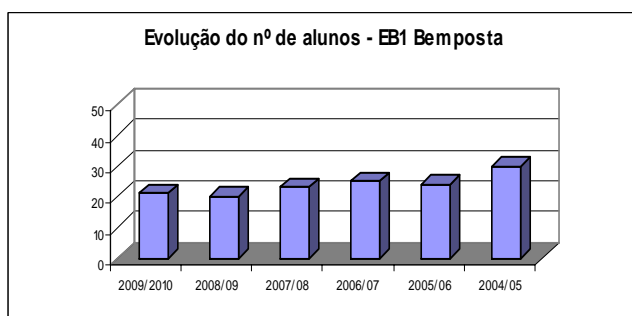

Caracterização Sumária da EBI de Bucelas

❖ Alunos (ano lectivo 2004-2005 e 2009-2010)

Alunos Matriculados	2004/2005	2005/2006	2006/2007	2007/2008	2008/2009	2009/2010
JI de Chamboeira			11	23	24	25
JI de Bucelas	40	40	42	45	50	50
JI de Vila de Rei	20	20	21	18	19	20
EB1 Sto Antão T nº 3				11	16	12
EB1 de Bemposta	30	26	25	23	20	22
EB1 de Freixial	17	14	13	12	8	
EB1 de Vila de Rei	42	34	26	30	26	25
EBI 1.º Ciclo:	116	119	112	115	112	101
EBI 2.º Ciclo:	139	135	144	139	132	133
EBI 3.º Ciclo:	157	188	160	168	184	188
TOTAL	561	576	554	583	591	576

Entradas no sistema escolar- Previsão

Fonte: Centro de Saúde de Loures - T/H

❖ Aproveitamento Escolar

Evolução do Insucesso Escolar