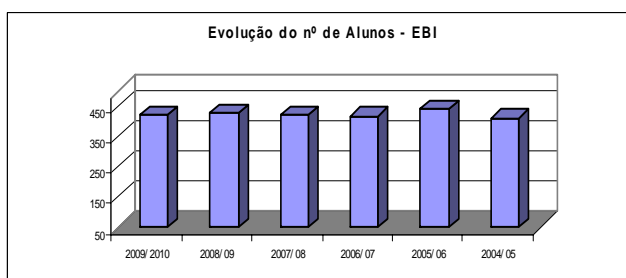

Caracterização Sumária da EBI de Bucelas

❖ Alunos (ano lectivo 2004-2005 e 2009-2010)

Alunos Matriculados	2004/2005	2005/2006	2006/2007	2007/2008	2008/2009	2009/2010
JI de Chamboeira			11	23	24	25
JI de Bucelas	40	40	42	45	50	50
JI de Vila de Rei	20	20	21	18	19	20
EB1 Sto Antão T nº 3				11	16	12
EB1 de Bemposta	30	26	25	23	20	22
EB1 de Freixial	17	14	13	12	8	
EB1 de Vila de Rei	42	34	26	30	26	25
EBI 1.º Ciclo:	116	119	112	115	112	101
EBI 2.º Ciclo:	139	135	144	139	132	133
EBI 3.º Ciclo:	157	188	160	168	184	188
TOTAL	561	576	554	583	591	576