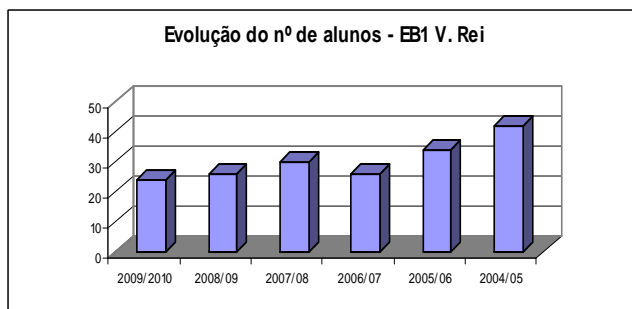

Caracterização Sumária da EBI de Bucelas

❖ Alunos (ano lectivo 2004-2005 e 2009-2010)

Alunos Matriculados	2004/2005	2005/2006	2006/2007	2007/2008	2008/2009	2009/2010
JI de Chamboeira			11	23	24	25
JI de Bucelas	40	40	42	45	50	50
JI de Vila de Rei	20	20	21	18	19	20
EB1 Sto Antão T nº 3				11	16	12
EB1 de Bemposta	30	26	25	23	20	22
EB1 de Freixial	17	14	13	12	8	
EB1 de Vila de Rei	42	34	26	30	26	25
EBI 1.º Ciclo:	116	119	112	115	112	101
EBI 2.º Ciclo:	139	135	144	139	132	133
EBI 3.º Ciclo:	157	188	160	168	184	188
TOTAL	561	576	554	583	591	576

Entradas no sistema escolar- Previsão

Fonte: Centro de Saúde de Loures - T/H

❖ Aproveitamento Escolar

Evolução do Insucesso Escolar