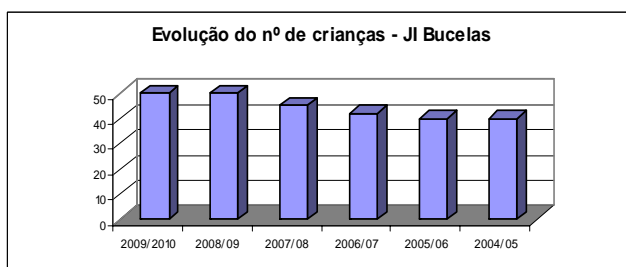

Caracterização Sumária da EBI de Bucelas

❖ Alunos (ano lectivo 2004-2005 e 2009-2010)

Alunos Matriculados	2004/2005	2005/2006	2006/2007	2007/2008	2008/2009	2009/2010
JI de Chamboeira			11	23	24	25
JI de Bucelas	40	40	42	45	50	50
JI de Vila de Rei	20	20	21	18	19	20
EB1 Sto Antão T nº 3				11	16	12
EB1 de Bemposta	30	26	25	23	20	22
EB1 de Freixial	17	14	13	12	8	
EB1 de Vila de Rei	42	34	26	30	26	25
EBI 1.º Ciclo:	116	119	112	115	112	101
EBI 2.º Ciclo:	139	135	144	139	132	133
EBI 3.º Ciclo:	157	188	160	168	184	188
TOTAL	561	576	554	583	591	576

Entradas no sistema escolar- Previsão

Fonte: Centro de Saúde de Loures - T/H

❖ Aproveitamento Escolar

Evolução do Insucesso Escolar