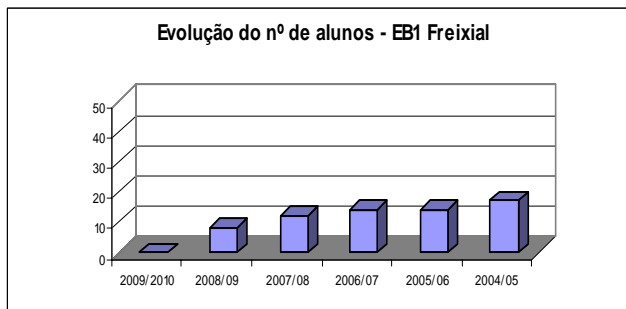

Caracterização Sumária da EBI de Bucelas

❖ Alunos (ano lectivo 2004-2005 e 2009-2010)

Alunos Matriculados	2004/2005	2005/2006	2006/2007	2007/2008	2008/2009	2009/2010
JI de Chamboeira			11	23	24	25
JI de Bucelas	40	40	42	45	50	50
JI de Vila de Rei	20	20	21	18	19	20
EB1 Sto Antão T nº 3				11	16	12
EB1 de Bemposta	30	26	25	23	20	22
EB1 de Freixial	17	14	13	12	8	
EB1 de Vila de Rei	42	34	26	30	26	25
EBI 1.º Ciclo:	116	119	112	115	112	101
EBI 2.º Ciclo:	139	135	144	139	132	133
EBI 3.º Ciclo:	157	188	160	168	184	188
TOTAL	561	576	554	583	591	576

Entradas no sistema escolar- Previsão

Fonte: Centro de Saúde de Loures - T/H

❖ Aproveitamento Escolar

Evolução do Insucesso Escolar