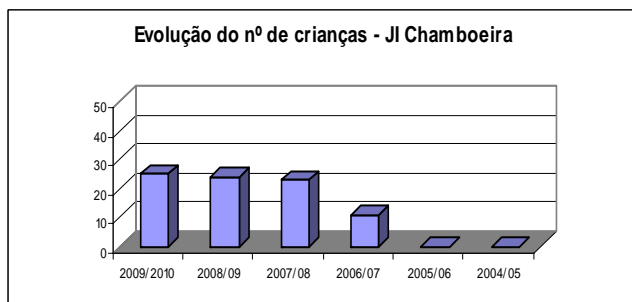

Caracterização Sumária da EBI de Bucelas

❖ Alunos (ano lectivo 2004-2005 e 2009-2010)

Alunos Matriculados	2004/2005	2005/2006	2006/2007	2007/2008	2008/2009	2009/2010
JI de Chamboeira			11	23	24	25
JI de Bucelas	40	40	42	45	50	50
JI de Vila de Rei	20	20	21	18	19	20
EB1 Sto Antão T nº 3				11	16	12
EB1 de Bemposta	30	26	25	23	20	22
EB1 de Freixial	17	14	13	12	8	
EB1 de Vila de Rei	42	34	26	30	26	25
EBI 1.º Ciclo:	116	119	112	115	112	101
EBI 2.º Ciclo:	139	135	144	139	132	133
EBI 3.º Ciclo:	157	188	160	168	184	188
TOTAL	561	576	554	583	591	576

Entradas no sistema escolar- Previsão

Fonte: Centro de Saúde de Loures - T/H

❖ Aproveitamento Escolar

Evolução do Insucesso Escolar